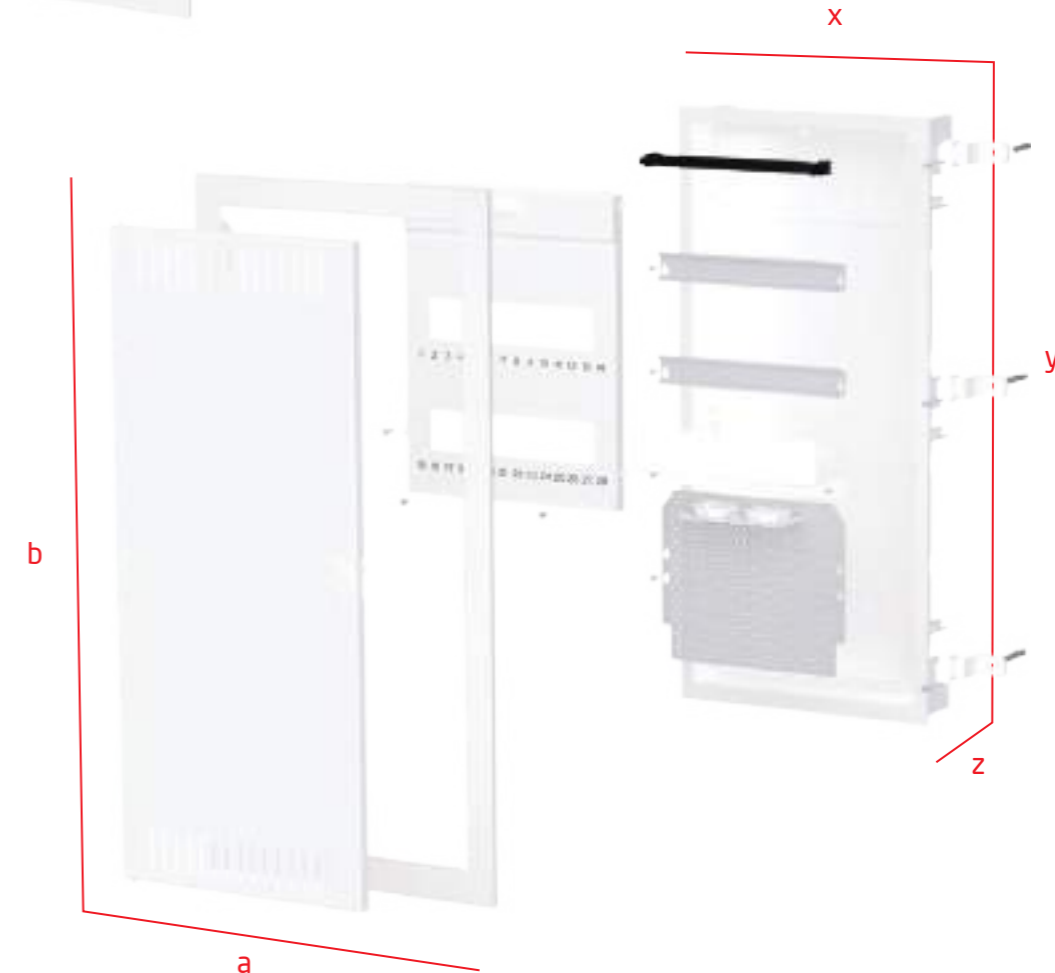

DISTRIBUTION BOX METALIS UNIVERSAL 5 ROWS - 2X FOR HIGH VOLTAGE + 3X FOR MULTIMEDIA FOR HOLLOW WALLS

	<b>RBU22 RBU22V0</b>	<b>RBU23 RBU23V0</b>	<b>RBU32 RBU32V0</b>
vanjske dimenzije proizvoda (abc*) / external product dimensions (abc*)	368 x 753 x 93	368 x 878 x 93	368 x 878 x 93
dimenzije otvora za ugradnju (xyz) / installation hole dimensions (xyz)	314 x 724 x 86,5	314 x 849 x 86,5	314 x 849 x 86,5