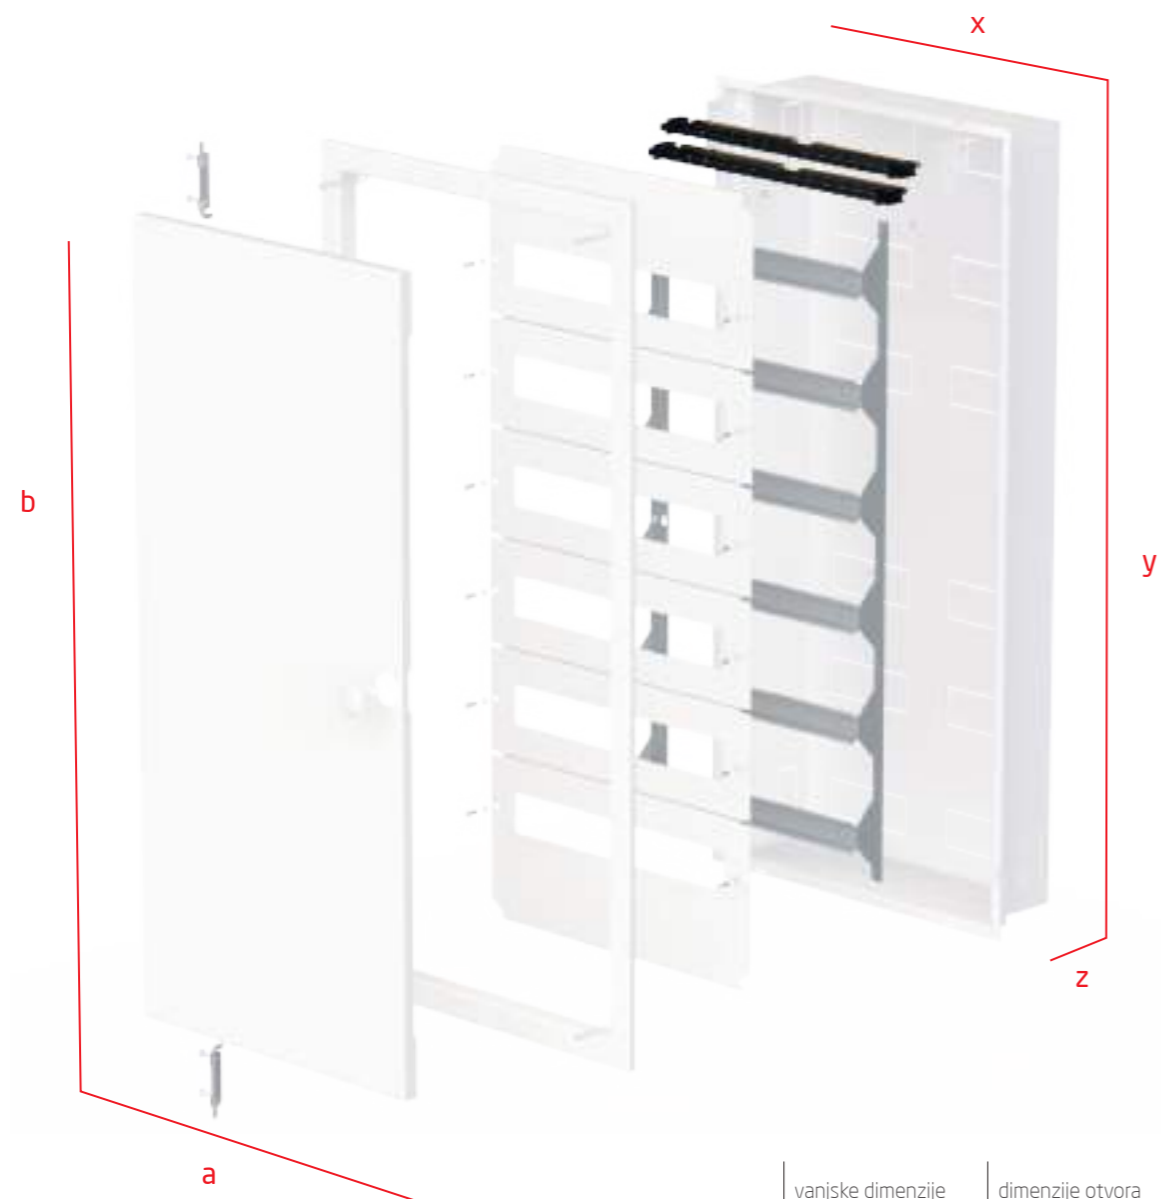

PODŽBUKNI  
NADŽBUKNI

*MODULAR DISTRIBUTION BOX  
144 DIN SIX-ROWS*

IN-WALL  
ON-WALL

	vanjske dimenzije proizvoda (abc*) / external product dimensions (abc*)	dimenzije otvora za ugradnju (xyz) / installation hole dimensions (xyz)
<b>RBF1118</b>	470 x 320 x 126	428 x 278 x 122
<b>RBF2118</b>	470 x 445 x 126	428 x 403 x 122
<b>RBF3118</b>	470 x 570 x 126	428 x 528 x 122
<b>RBF4118</b>	470 x 695 x 126	428 x 653 x 122
<b>RBF5118</b>	470 x 820 x 126	428 x 778 x 122
<b>RBF6118</b>	470 x 945 x 126	428 x 903 x 122
<b>RBF2212</b>	633 x 486 x 126	590 x 442 x 122
<b>RBF3212</b>	633 x 611 x 126	590 x 567 x 122
<b>RBF4212</b>	633 x 736 x 126	590 x 692 x 122
<b>RBF5212</b>	633 x 861 x 126	590 x 817 x 122
<b>RBF6212</b>	633 x 986 x 126	590 x 942 x 122