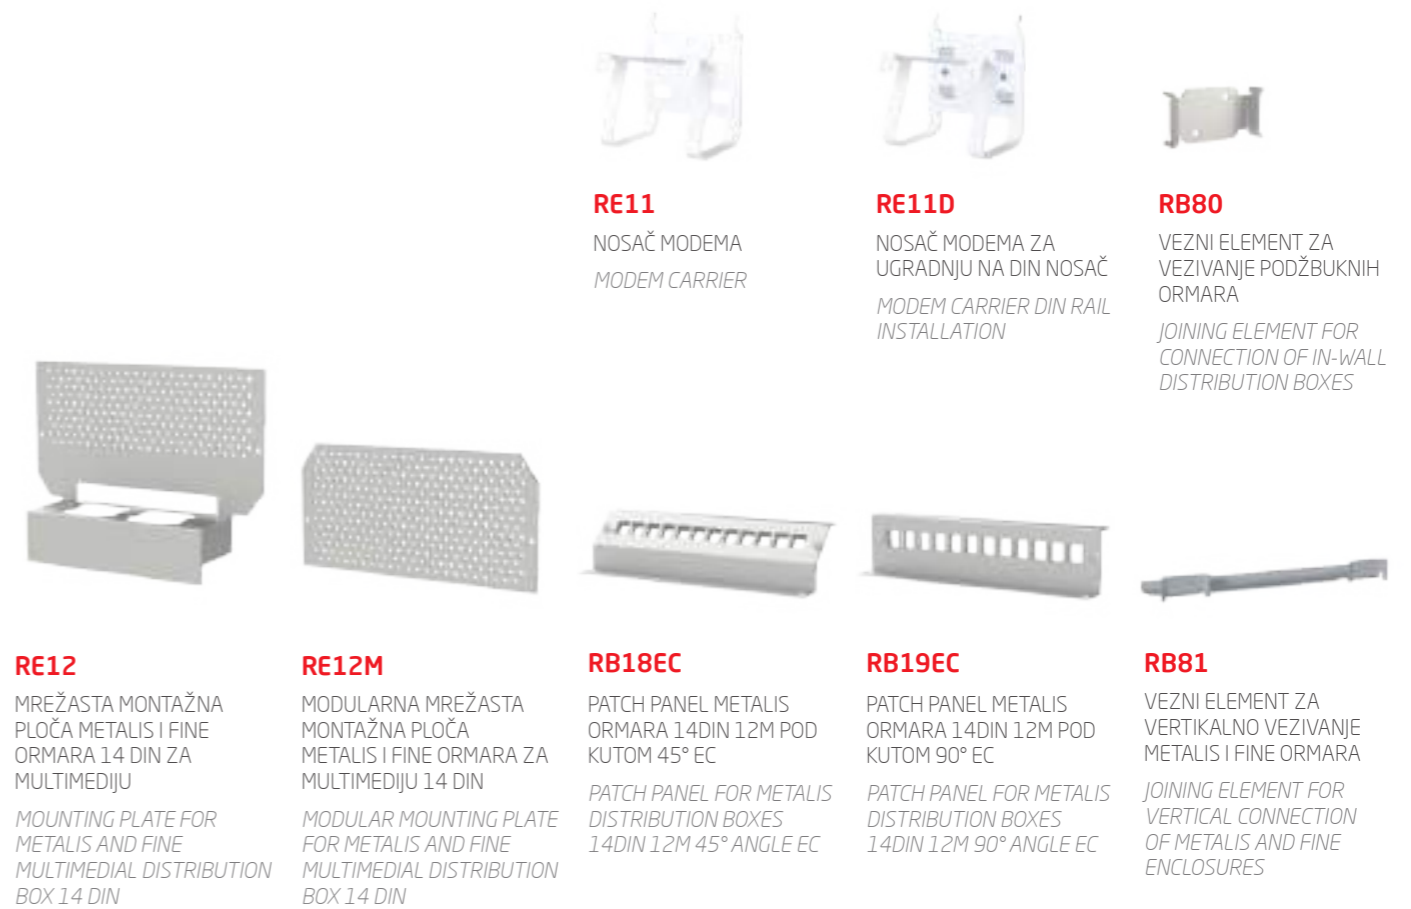

2.3. Pribor Metalis i Fine

Metalis and Fine accessories

IZOLACIJA ZA SABIRNICU 12 DIN <i>ISOLATION FOR TERMINALS 12 DIN</i>	RBBS12		METALIS, FINE	moguća ugradnja <i>possible installation</i>	mogućnost montaže sabirnice <i>terminal installation possibility</i>
NOSAČ SA SABIRNICOM 12 DIN <i>TERMINAL STRIP 12 DIN</i>	RB12		METALIS, FINE		presjek rupe <i>hole dimension</i>
MESINGANA SABIRNICA 6x9x32 mm <i>BRASS TERMINAL STRIP 6x9x32 mm</i>	RBNS4		RBBS04, RBBS08, RBBS12, RBBS18		(2x16)+(2x10), (2x10)+(2x6),
MESINGANA SABIRNICA 6x9x69 mm <i>BRASS TERMINAL STRIP 6x9x69 mm</i>	RBNS10		RBBS08, RBBS12, RBBS18		(2x16)+(8x10), (2x10)+(8x6),
MESINGANA SABIRNICA 6x9x105 mm <i>BRASS TERMINAL STRIP 6x9x105 mm</i>	RBNS16		RBBS12, RBBS18		(2x16)+(14x10), (2x10)+(14x6),

2.3.