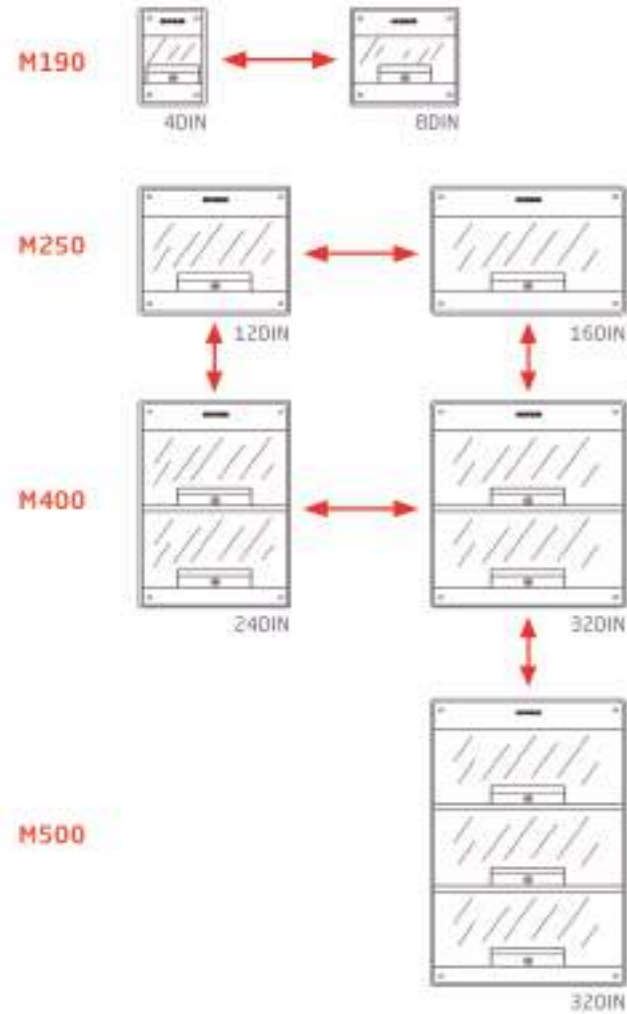

DOMINO

Pribor Domino
Domino accessories