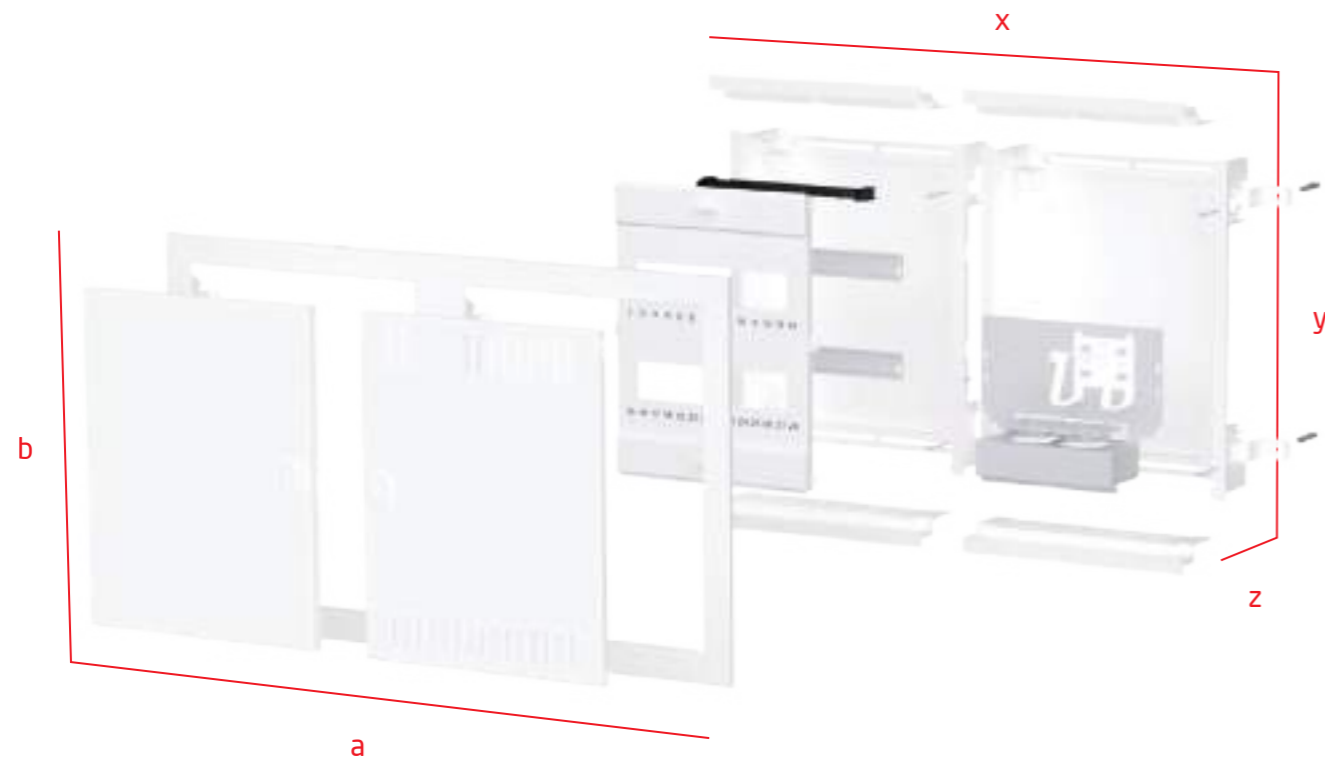

vanjske dimenzije proizvoda (abc*) / external product dimensions (abc*)	dimenzije otvora za ugradnju (xyz) / installation hole dimensions (xyz)
RBC22H RBC22HVO	736 x 443 x 93	682 x 414 x 86,5
RBC33H RBC33HVO	736 x 568 x 93	682 x 539 x 86,5
RBC44H RBC44HVO	736 x 753 x 93	682 x 724 x 86,5
RBC55H RBC55HVO	736 x 878 x 93	682 x 849 x 86,5
RBC22V RBC22VVO	368 x 886 x 93	314 x 857 x 86,5
RBC23V RBC23VVO	368 x 1011 x 93	314 x 982 x 86,5
RBC32V RBC32VVO	368 x 1011 x 93	314 x 982 x 86,5
RBC33V RBC33VVO	368 x 1136 x 93	314 x 1107 x 86,5

* c - dubina / depth

MARO

Metalis razvodni ormari za slabu struju
Metalis distribution boxes for low voltage power