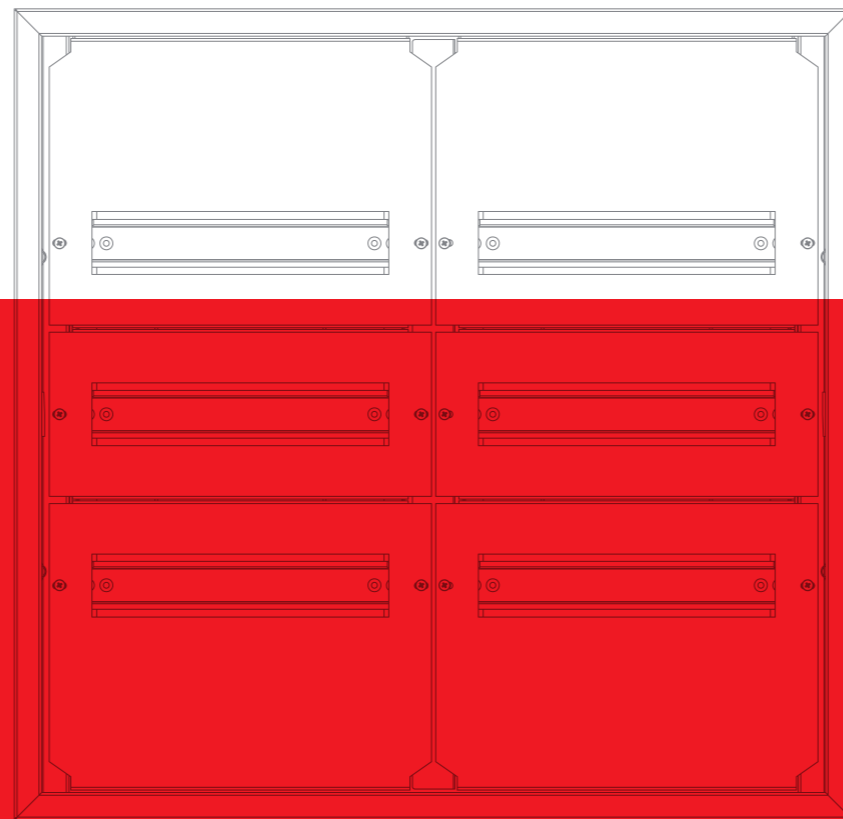

TEM Mandeks d.o.o.
Knešpolje b.b., 88220
Široki Brijeg, Bosna i Hercegovina
Tel: +387 39 704 414
Faks: +387 39 706 763
E-mail: info@mandeks.ba
Web: www.mandeks.ba