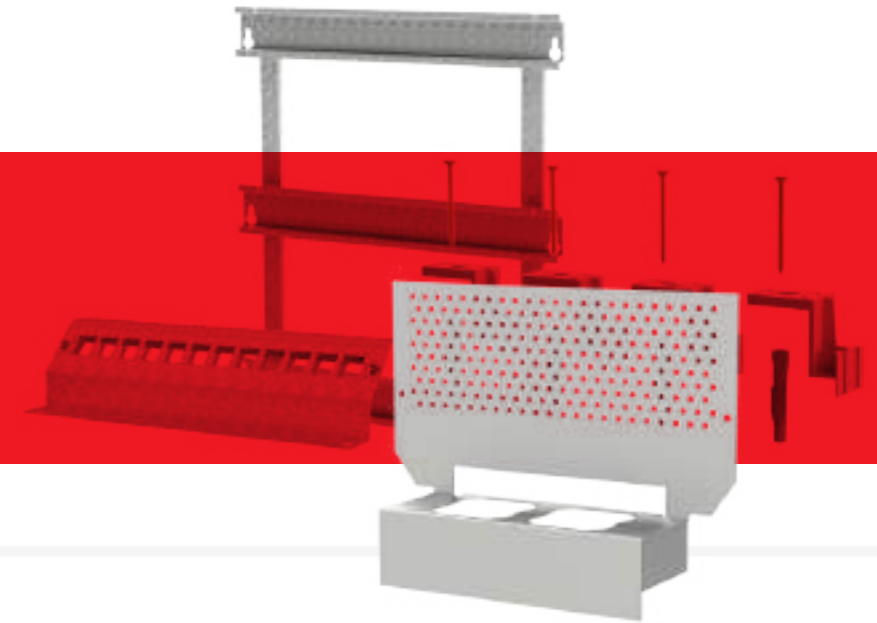

2.3.

mandeks

MARO

Pribor Metalis i Fine

Metalis and Fine accessories