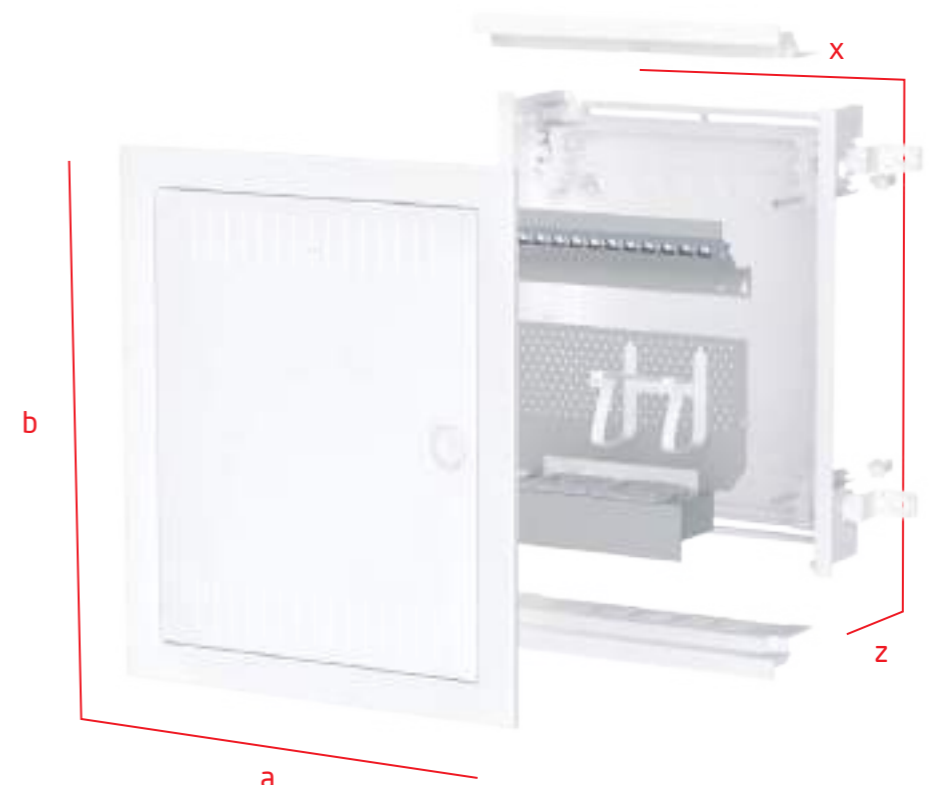

Mounting plate for distribution box for multimedia 2X

Modularna mrežasta montažna ploča Metalis ormara za multimediju

Modular mounting plate for Metalis multimedial distribution box

	<b>RB93 RB93V0 RB93PP RB93PPV0</b>	<b>RB94 RB94V0 RB94PP RB94PPV0</b>	<b>RB95 RB95V0 RB95PP RB95PPV0</b>
vanjske dimenzije proizvoda (abc*) / external product dimensions (abc*)	368 x 443 x 93	368 x 568 x 93	368 x 753 x 93
dimenzije otvora za ugradnju (xyz) / installation hole dimensions (xyz)	314 x 414 x 86,5	314 x 539 x 86,5	314 x 724 x 86,5