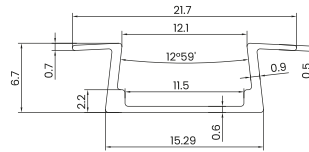

**EKG2431**

**EKG2432**

**EKG2433**

**EKG2434**  
**EKG2435**

**EKG2436**  
**EKG2437**

**EKG2438**

**PANELE LED**  
LED PANELS

	<b>EKP9127</b>	<b>40W LED</b> POWER	<b>230V~50Hz AC</b> VOLTAGE	<b>120°</b> BEAM ANGLE	<b>Plastic +Aluminum +Metal</b> MATERIAL	<b>4300</b> LUMINOUS FLUX	<b>4000K</b> COLOUR	<b>60*60 cm</b> SIZE	
	<b>EKP9128</b> <b>EDGELIT</b>	<b>40W LED</b> POWER	<b>230V~50Hz AC</b> VOLTAGE	<b>110°</b> BEAM ANGLE	<b>Plastic +Aluminum +Metal</b> MATERIAL	<b>3650</b> LUMINOUS FLUX	<b>4000K</b> COLOUR	<b>60*60 cm</b> SIZE	
	<b>EKP9129</b> <b>EDGELIT</b>	<b>48W LED</b> POWER	<b>230V~50Hz AC</b> VOLTAGE	<b>110°</b> BEAM ANGLE	<b>Plastic +Aluminum +Metal</b> MATERIAL	<b>5760</b> LUMINOUS FLUX	<b>4000K</b> COLOUR	<b>60*60 cm</b> SIZE	
	<b>EKP0573</b> <b>BACKLIT</b>	<b>40W LED</b> POWER	<b>230V~50Hz AC</b> VOLTAGE	<b>110°</b> BEAM ANGLE	<b>Plastic +Aluminum +Metal</b> MATERIAL	<b>4800</b> LUMINOUS FLUX	<b>4000K</b> COLOUR	<b>60*60 cm</b> SIZE	
	<b>EKP0574</b> <b>BACKLIT</b>	<b>40W LED</b> POWER	<b>230V~50Hz AC</b> VOLTAGE	<b>110°</b> BEAM ANGLE	<b>Plastic +Aluminum +Metal</b> MATERIAL	<b>4800</b> LUMINOUS FLUX	<b>4000K</b> COLOUR	<b>120*60 cm</b> SIZE	