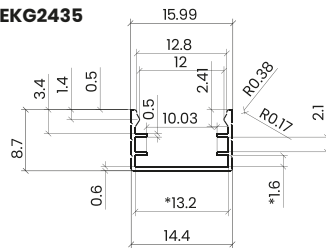

EKG2434
EKG2435