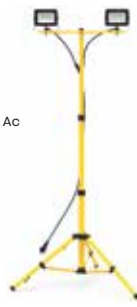

880 WIDTH (MM)	880 LENGHT (MM)	650-1600 HEIGHT (MM)
Yellow COLOUR	Metal MATERIAL	Flood Light USE FOR

IP44

~230V 50Hz Ac

EKNS0454