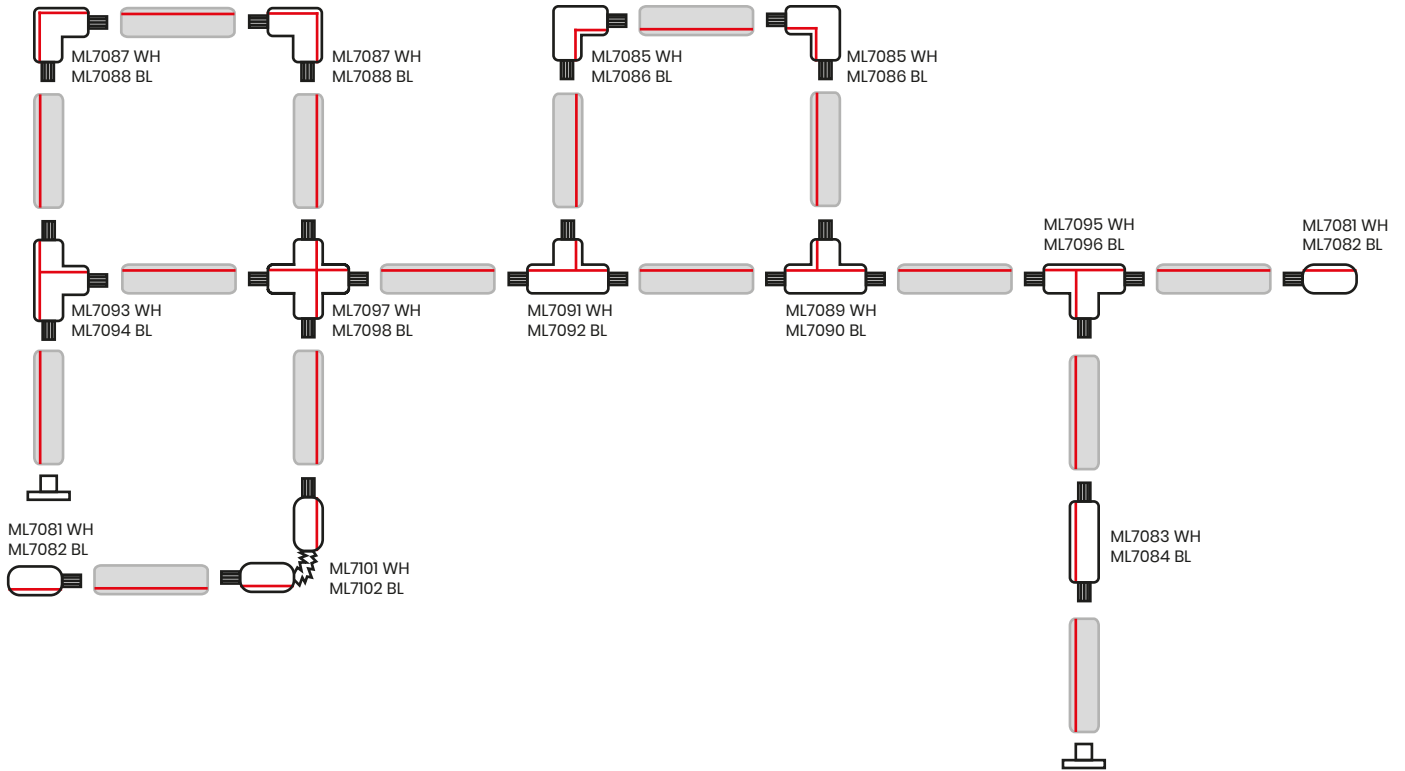

 CONNECTOR „FLEX”

 CONNECTOR „+”

**D** - DOWN  
**U** - UP  
**L** - LEFT  
**R** - RIGHT  
**WH** - WHITE  
**BL** - BLACK

 STYK UZIEMIENIAJĄCY

**E**light  
by eko-light