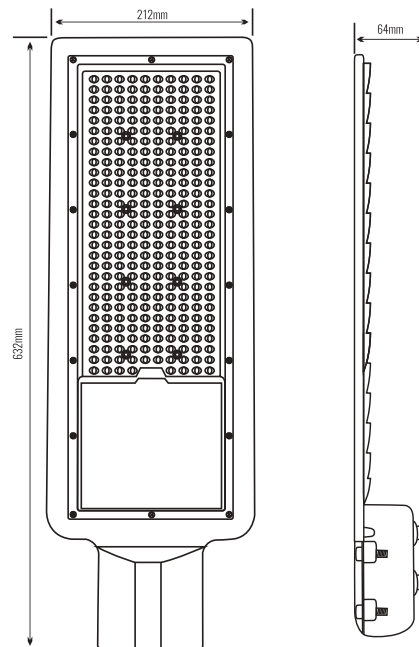

150W

EC20481