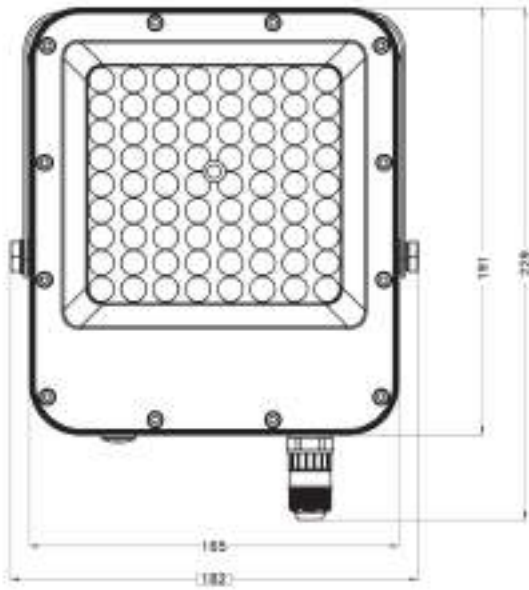

NAŚWIETLACZ LED RGBW
RGBW LED FLOODLIGHT

PREMIUM
LINE