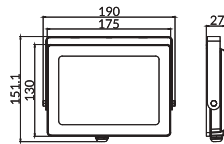

STATYWY Z NAŚWIETLACZAMI
TRIPODS WITH FLOODLIGHTS

2 x 50W