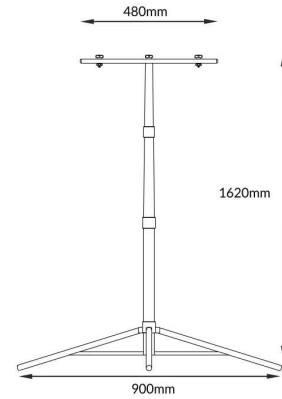

STATYWY Z NAŚWIETLACZAMI
TRIPODS WITH FLOODLIGHTS