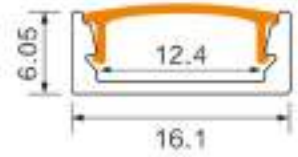

N01 N02 N03

EC20603

NW01 NW02

EC20829