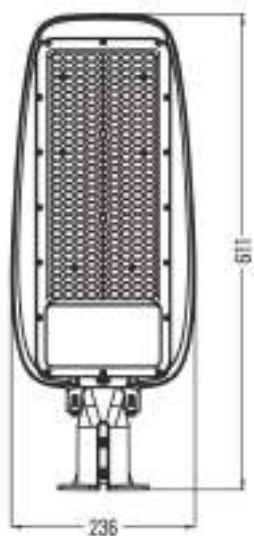

30W

50W

100W

150W

200W

50W

EC20479

100W