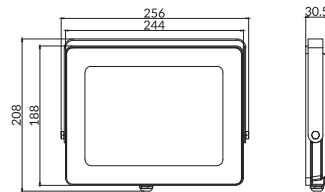

2 x 100W

KOD MODEL NUMBER	TYP TYPE	NAŚWIETLACZE FLOODLIGHTS	DŁUGOŚĆ PRZEWODU CABLE LENGTH	IP	PAKOWANIE PACKING	PALETA PALLET	EAN-13
EC79905	Podwójny Double	2 x 50W 4000K 4500 lm	3m	IP65	6 szt./pcs	72 szt./pcs	5901986799054
EC79928	Podwójny Double	2 x 100W 4000K 9000 lm	3m	IP65	4 szt./pcs	72 szt./pcs	5901986799283