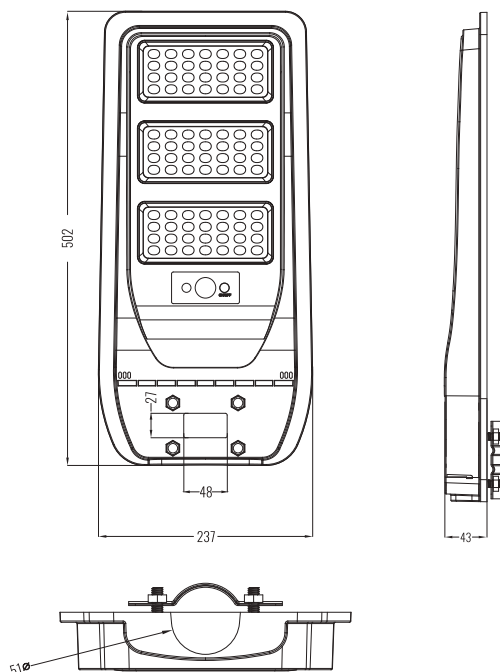

200W

EC20684