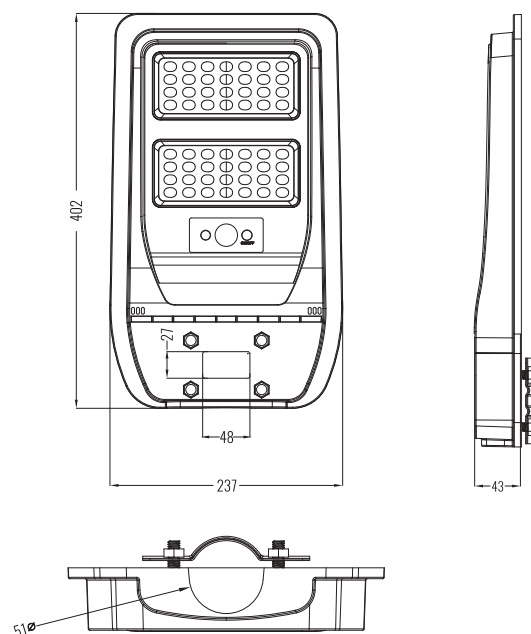

KOD MODEL NUMBER	MOC POWER	BARWA COLOR	CZUJNIK SENSOR	STRUMIEN ŚWIETLNY LUMENS	PANEL SOLARNY SOLAR PANEL	CZAS ŁADOWANIA CHARGING TIME	CZAS PRACY WORKING TIME	AKUMULATOR BATTERY	IP	PAKOWANIE PACKING	EAN-13
EC20681	50W	4000K	TAK YES	800 lm	6V 6W	5-8h	10-12h	3.2V 5Ah	IP65	10 szt./pcs	5905036206813
EC20682	100W	4000K	TAK YES	1400 lm	6V 10W	5-8h	10-12h	3.2V 10Ah	IP65	10 szt./pcs	5905036206820