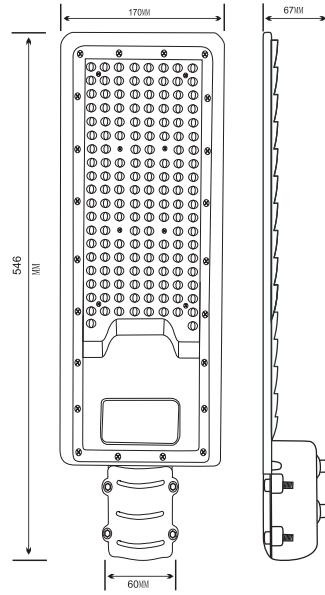

150W

EC20481

200W

EC20482