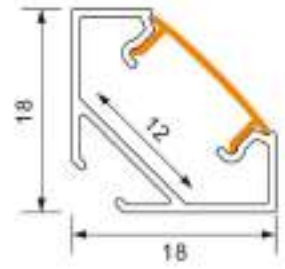

R01 R02 R03

EC20835

RW01 RW02

EC20863

EC20869