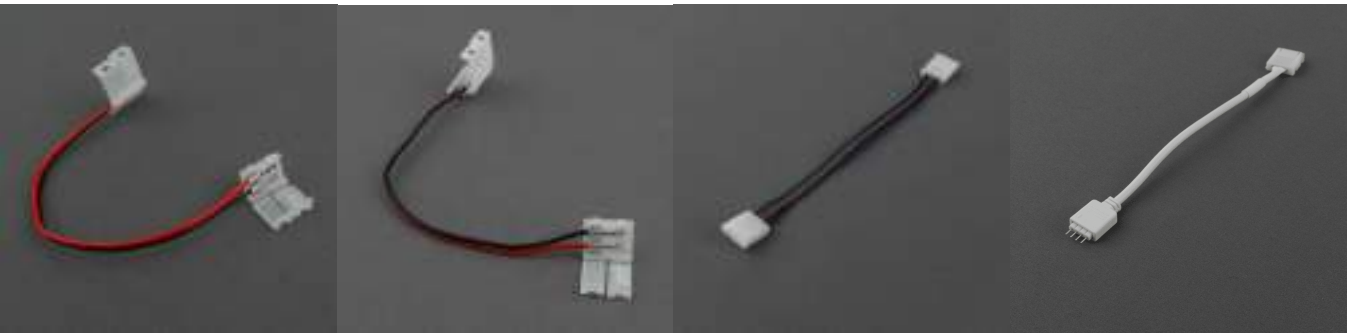

EC79631

EC79632

EC79633

EC20026