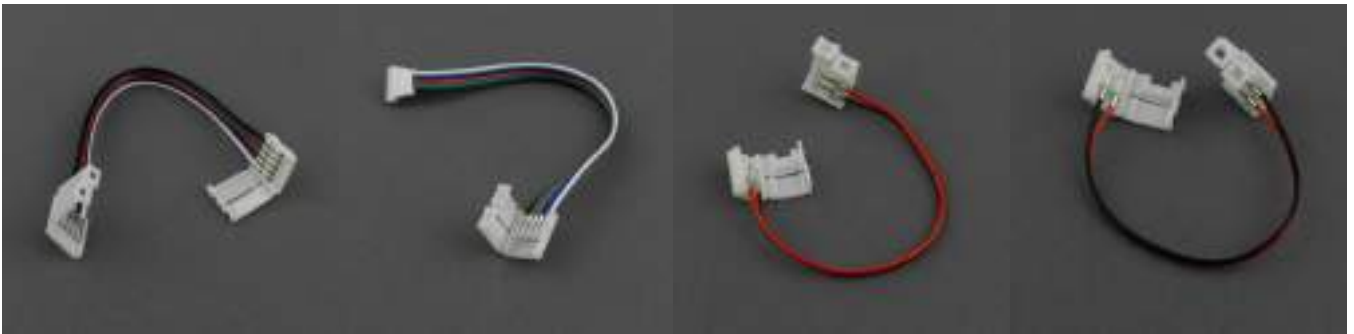

EC79634

EC79635

EC79951

EC79952