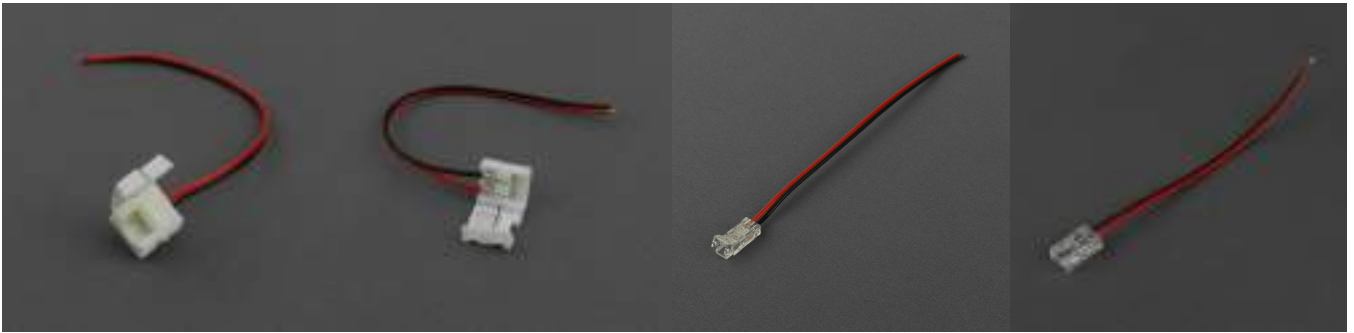

EC79121

EC79173

EC61014

EC79184