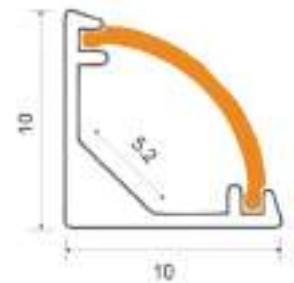

EC20835

RW01 RW02