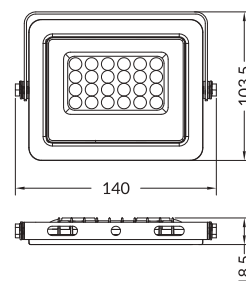

NAŚWIETLACZE LED LED FLOODLIGHTS

KOD MODEL NUMBER	MOC POWER	BARWA COLOR	STRUMIEN ŚWIETLNY LUMENS	PAKOWANIE PACKING	EAN-13
EC20045	20W	4000K	2000 lm	20 szt./pcs	5905036200453