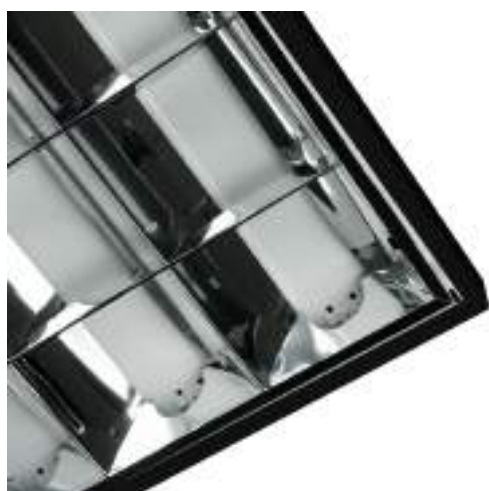

KOD MODEL NUMBER	GNAZDO SOCKET	ŹRÓDŁO ŚWIATŁA LIGHT SOURCE	KOLOR RAMKI FRAME COLOR	IP	WYMIARY DIMENSIONS	PALETA PALLET	EAN-13
EC20396	G13	4 x T8 LED 60cm	CZARNA BLACK	IP20	610 x 600 x 60	70 szt./pcs	5905036203966