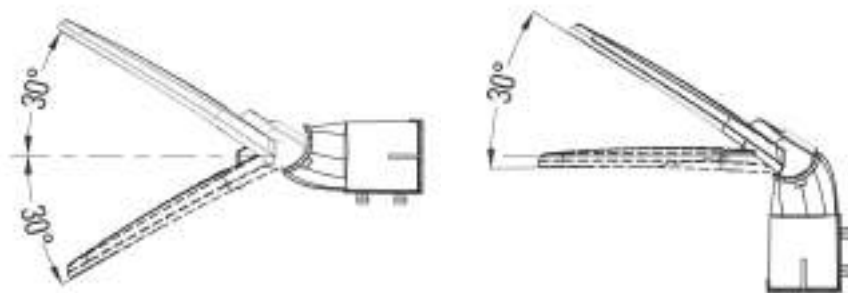

PREMIUM LINE

130lm/W