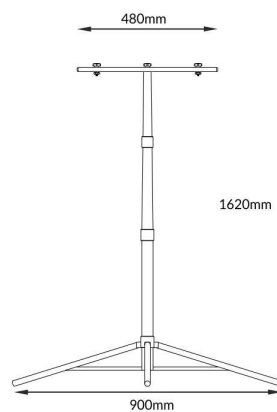

STATYWY TRIPODS

EC79642

EC79643

KOD MODEL NUMBER	TYP TYPE	PAKOWANIE PACKING	PALETA PALLET	EAN-13
EC79642	Pojedynczy Single	8 szt./pcs	112 szt./pcs	5901986796428
EC79643	Podwójny Double	8 szt./pcs	112 szt./pcs	5901986796435