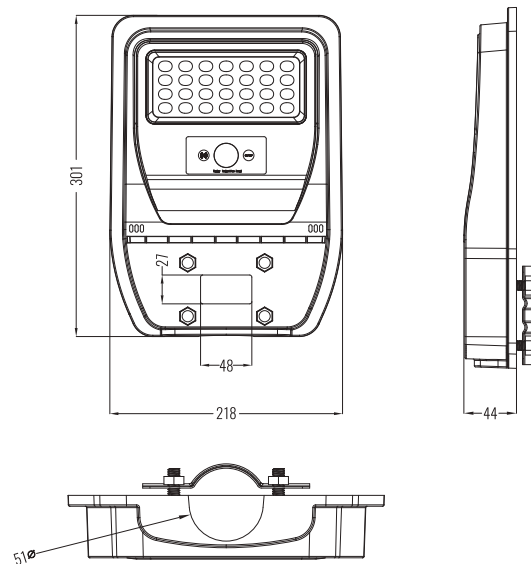

100W

EC20682