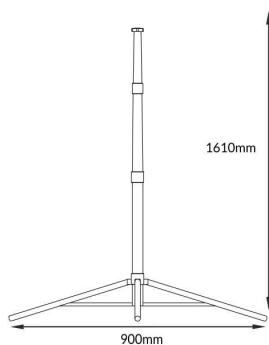

STATYWY TRIPODS

EC79642