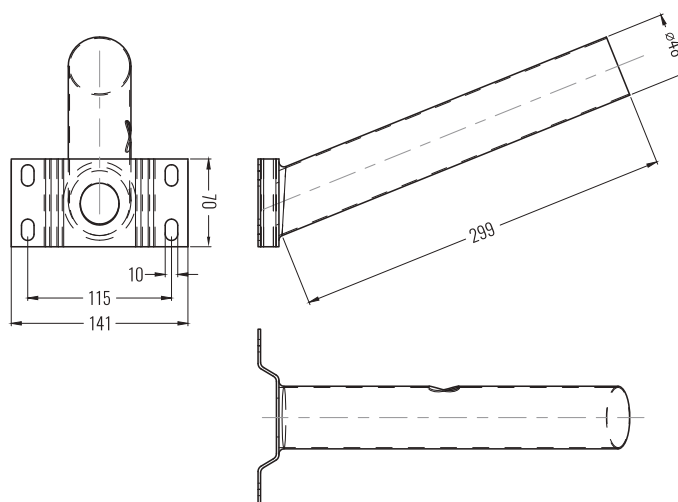

UCHWYTY DO LAMP ULICZNYCH
STREET LAMP HOLDERS

KOD
MODEL NUMBER

KOLOR
COLOR

EAN-13

EC20098

SZARY
GREY

5905036200989

EC20687

CZARNY
BLACK

5905036206875