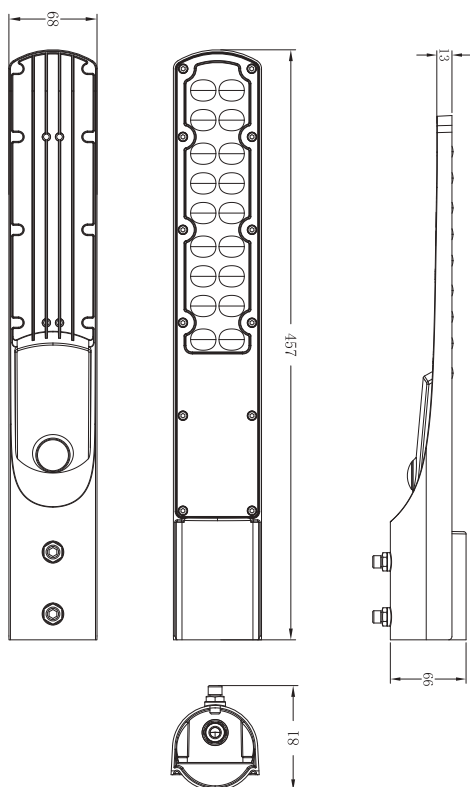

LAMPY ULICZNE LED/LED STREET LAMPS

CZUJNIK ZMIERZCHU
DUSK SENSOR

KOD MODEL NUMBER	MOC POWER	BARWA COLOR	STRUMIEŃ ŚWIETLNY LUMENS	KĄT ŚWIECENIA BEAM ANGLE	IP	PAKOWANIE PACKING	EAN-13
EC20685	50W	5000K	5 000 lm	70*130°	IP65	20 szt./pcs	5905036206851