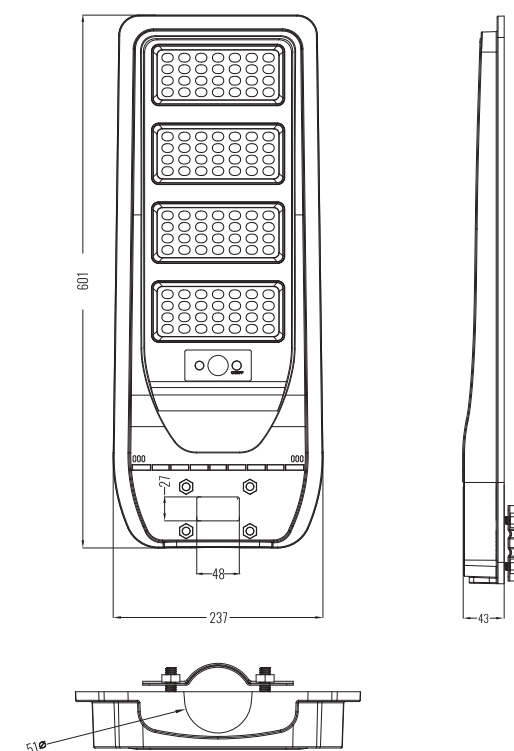

KOD MODEL NUMBER	MOC POWER	BARWA COLOR	CZUJNIK SENSOR	STRUMIEŃ ŚWIETLNY LUMENS	PANEL SOLARNY SOLAR PANEL	CZAS ŁADOWANIA CHARGING TIME	CZAS PRACY WORKING TIME	AKUMULATOR BATTERY	IP	PAKOWANIE PACKING	EAN-13
EC20683	150W	4000K	TAK YES	1800 lm	6V 14W	5-8h	10-12h	3.2V 12Ah	IP65	10 szt./pcs	5905036206837
EC20684	200W	4000K	TAK YES	2000 lm	6V 15W	5-8h	10-12h	3.2V 15Ah	IP65	5 szt./pcs	5905036206844