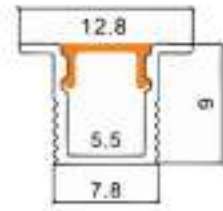

EC20911

PW01 PW02