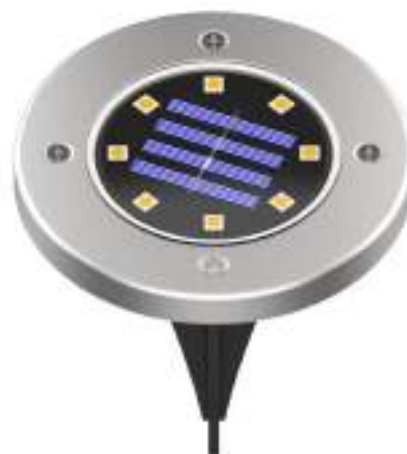

SOLARNE LAMPY OGRODOWE
SOLAR GARDEN LIGHTS

CZUJNIK ZMIERZCHU
DUSK SENSOR

SLO-1

EC20704

CZUJNIK ZMIERZCHU
DUSK SENSOR

SLO-2

EC20768

KOD MODEL NUMBER	BARWA COLOR	CZAS ŁADOWANIA CHARGE TIME	CZAS PRACY WORKING TIME	PANEL SOLARNY SOLAR PANEL	AKUMULATOR BATTERY	IP	WYMIARY (mm) DIMENSIONS	PAKOWANIE PACKING	EAN-13
EC20704 SLO-1	4000K	8h	8h	2V 0.2W	NI-MH 600mAh	IP44	24 x 105-125	100 szt./pcs	5905036207049
EC20768 SLO-2	6500K	6h	8h	2V 0.2W	NI-MH 600mAh AA	IP44	115 x 126	48 szt./pcs	5905036207681