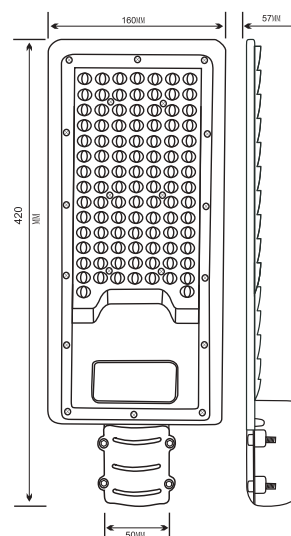

KOD MODEL NUMBER	MOC POWER	BARWA COLOR	STRUMIENŃ ŚWIETLNY LUMENS	KĄT ŚWIECENIA BEAM ANGLE	IP	PAKOWANIE PACKING	EAN-13
EC20479	50W	5000K	4 500 lm	85*140°	IP65	10 szt./pcs	5905036204796
EC20480	100W	5000K	9 000 lm	85*140°	IP65	10 szt./pcs	5905036204802
EC20481	150W	5000K	13 500 lm	85*140°	IP65	5 szt./pcs	5905036204819
EC20482	200W	5000K	18 000 lm	85*140°	IP65	5 szt./pcs	5905036204826