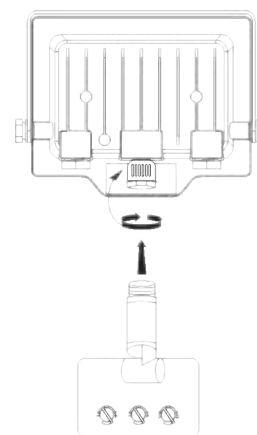

NAŚWIETLACZE LED LED FLOODLIGHTS

NL-1

MOŻLIWOŚĆ PRACY Z CZUJNIKIEM RUCHU PIR
WORKS WITH PIR MOTION SENSOR
EC20197

KOD MODEL NUMBER	MOC POWER	BARWA COLOR	STRUMIEN ŚWIETLNY LUMENS	PAKOWANIE PACKING	EAN-13
EC20176	10W	3000K	900 lm	60 szt./pcs	5905036201764
EC20177	10W	4000K	900 lm	60 szt./pcs	5905036201771
EC20178	10W	6500K	900 lm	60 szt./pcs	5905036201788
EC20179	20W	3000K	1800 lm	40 szt./pcs	5905036201795
EC20180	20W	4000K	1800 lm	40 szt./pcs	5905036201801
EC20181	20W	6500K	1800 lm	40 szt./pcs	5905036201818
EC20182	30W	3000K	2700 lm	40 szt./pcs	5905036201825
EC20183	30W	4000K	2700 lm	40 szt./pcs	5905036201832
EC20184	30W	6500K	2700 lm	40 szt./pcs	5905036201849
EC20185	50W	3000K	4500 lm	20 szt./pcs	5905036201856
EC20186	50W	4000K	4500 lm	20 szt./pcs	5905036201863
EC20187	50W	6500K	4500 lm	20 szt./pcs	5905036201870
EC20188	100W	3000K	9000 lm	10 szt./pcs	5905036201887
EC20191	150W	3000K	13500 lm	5 szt./pcs	5905036201917
EC20192	150W	4000K	13500 lm	5 szt./pcs	5905036201924
EC20193	150W	6500K	13500 lm	5 szt./pcs	5905036201931
EC20194	200W	3000K	18000 lm	5 szt./pcs	5905036201948
EC20196	200W	6500K	18000 lm	5 szt./pcs	5905036201962