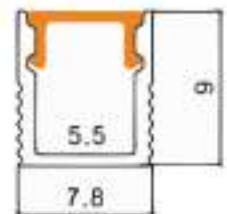

EC20603

NW01 NW02