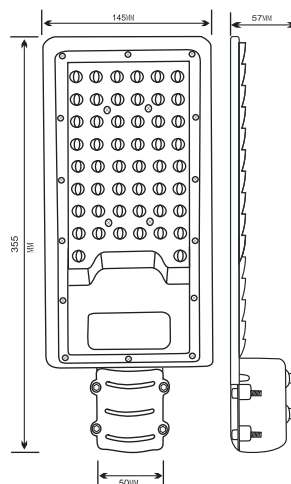

100W

EC20480